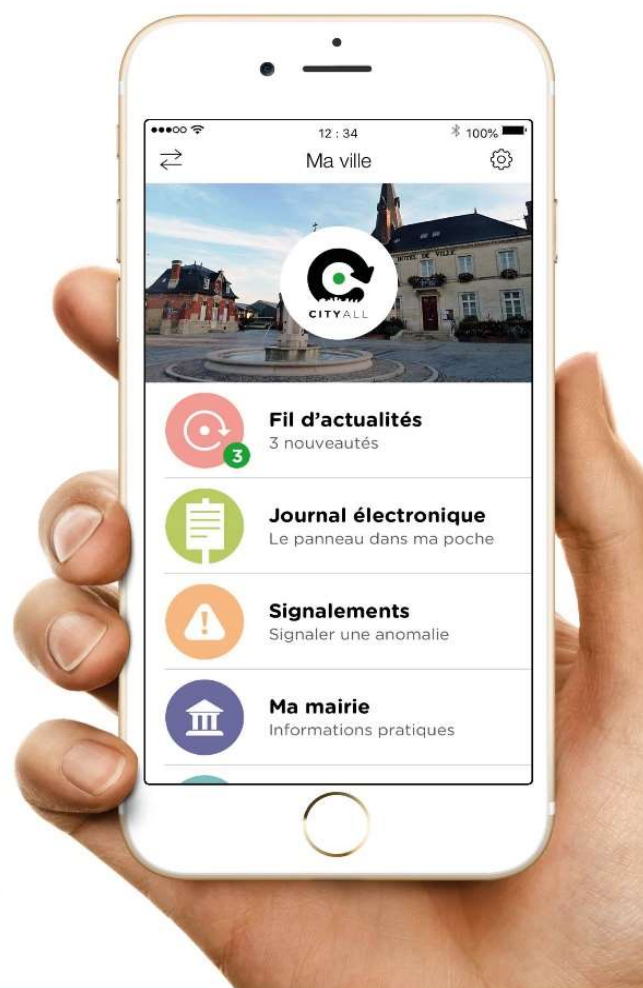

Retrouvez toute l'actualité de Longeville-Les-Metz  
sur votre mobile ou votre tablette

DÉCOUVREZ L'APPLICATION MOBILE  
DE **VOTRE VILLE**

La mairie vous  
informe en temps réel  
sur votre Smartphone

-  Alertes notification
-  Actualités
-  Événements
-  Travaux

Retrouvez toute l'information  
locale sur votre Smartphone !

Téléchargez gratuitement **CityAll**  
puis sélectionnez votre ville